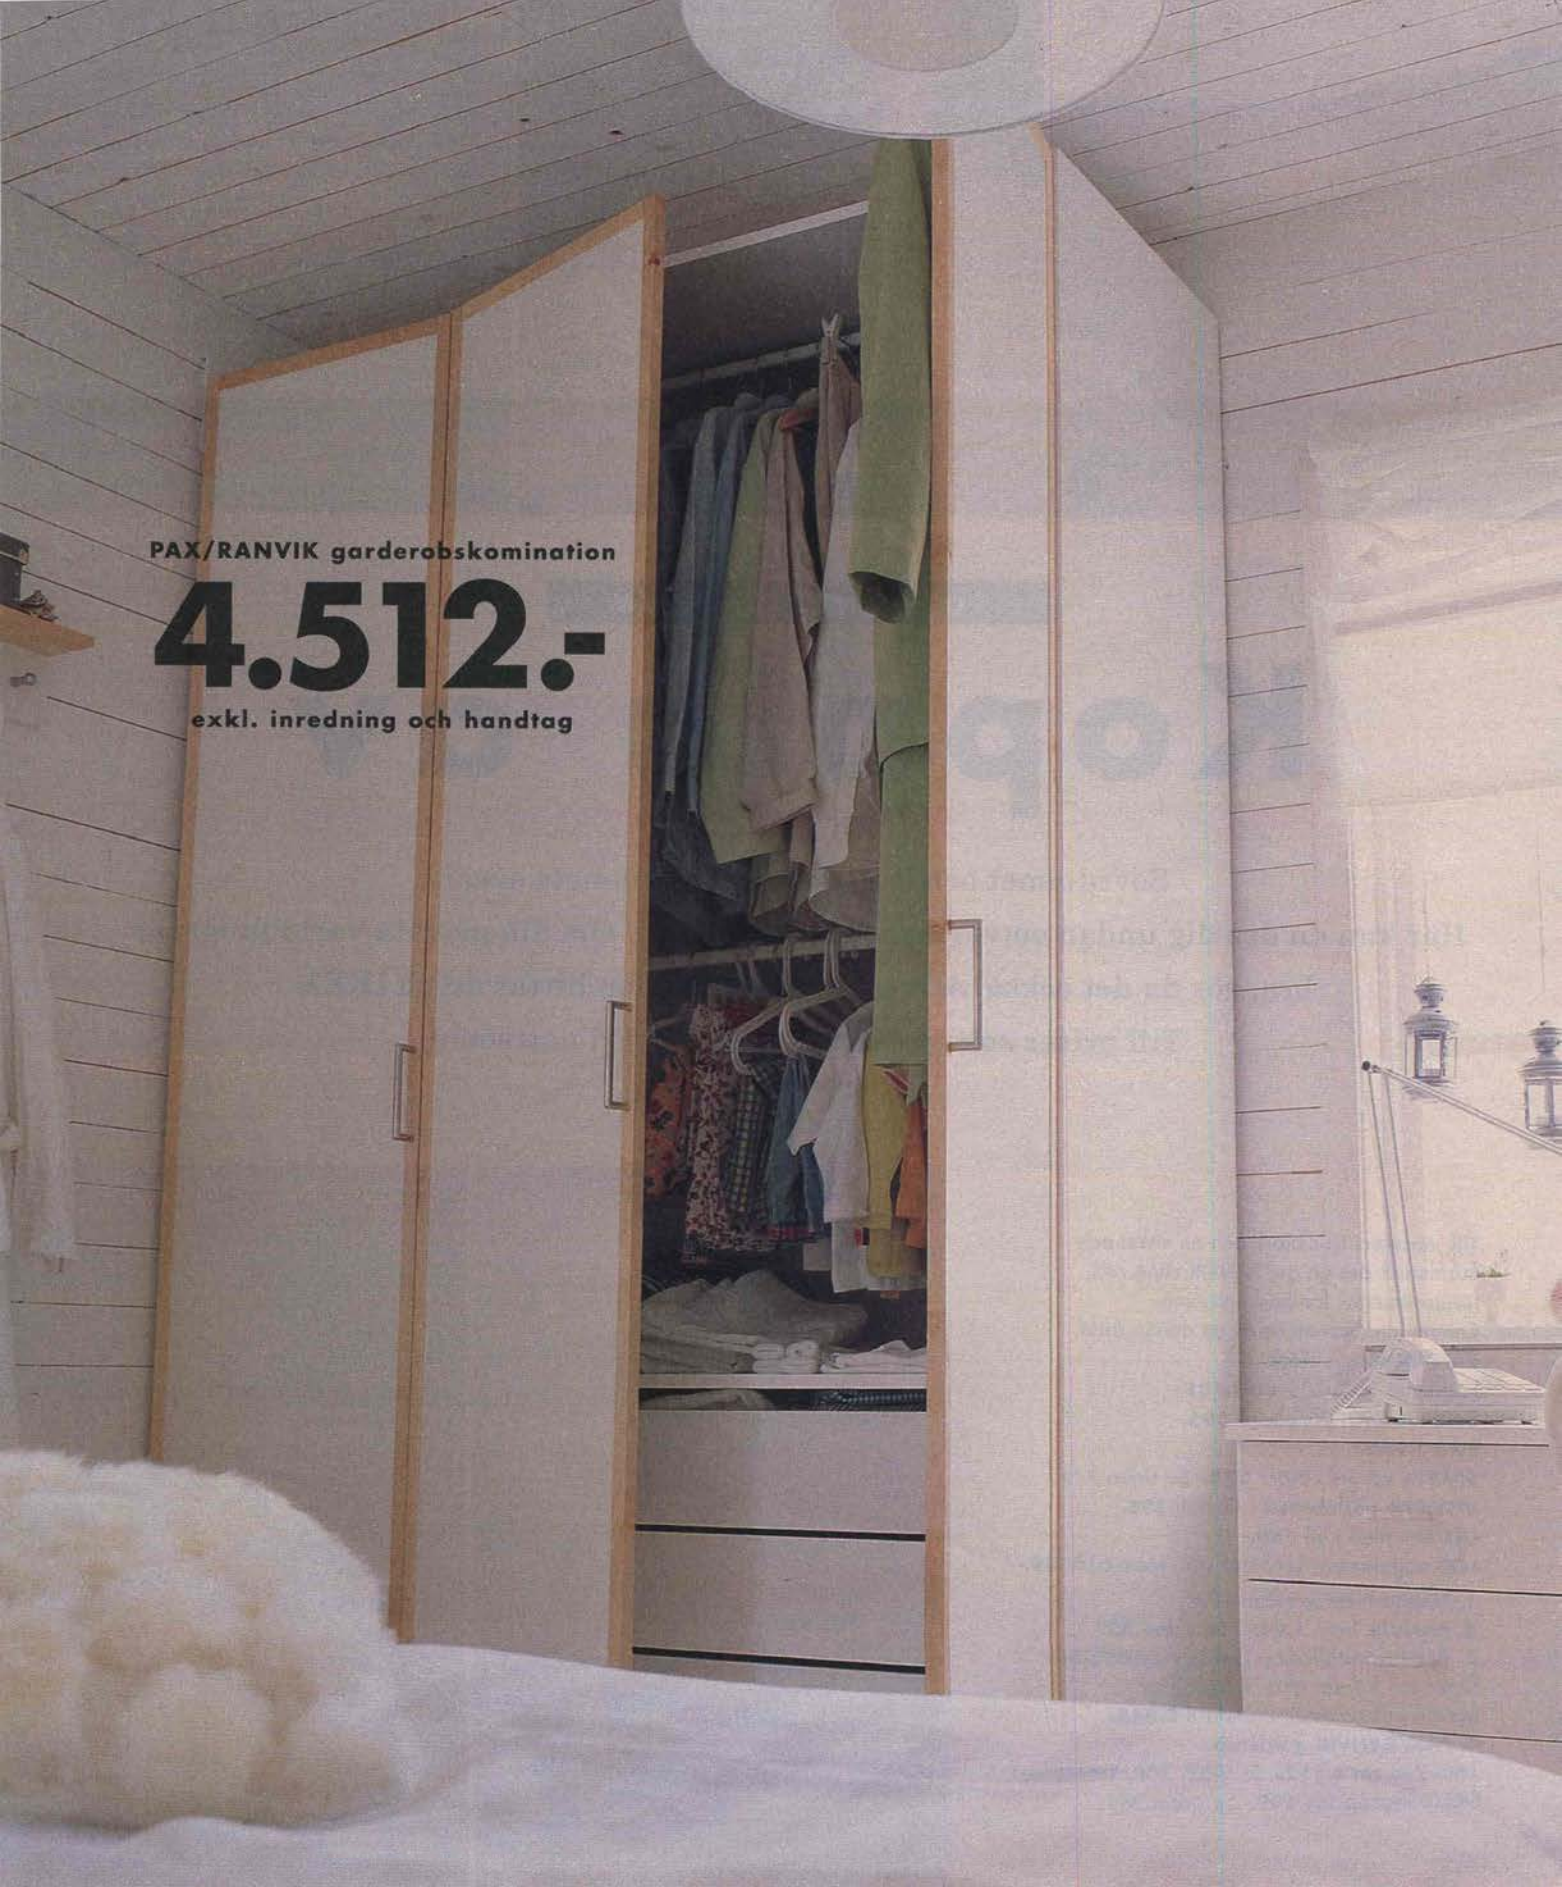

4. **PAX/RANVIK** garderob

150x236 cm **4.512,-** Se sidan 308. **TICHO** stol.

Stål/polypropylen **199,-** Se sidan 281.

PAX/RANVIK garderobskombination

4.512.-

exkl. inredning och handtag

Låt garderoberna växa med familjen